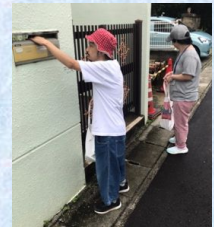

令和6年度

7月

いりむい予定

ネットワークそうせい

住所：那覇市首里末吉町 1-1 5 2

電話：8 8 5-9 5 5 2

1(Mon)	
2(Tue)	地域清掃・臨床美術
3(Wed)	
4(Thu)	♪音楽療法♪
5(Fri)	陶芸 工賃支給日
6(Sat)	
7(Sun)	
8(Mon)	
9(Tue)	地域清掃
10(Wed)	
11(Thu)	♪音楽療法♪
12(Fri)	陶芸 職員会議
13(Sat)	
14(Sun)	
15(Mon)	海の日
16(Tue)	地域清掃・臨床美術
17(Wed)	
18(Thu)	♪音楽療法♪
19(Fri)	陶芸
20(Sat)	
21(Sun)	
22(Mon)	
23(Tue)	地域清掃
24(Wed)	
25(Thu)	音楽療法♪おやつ会
26(Fri)	陶芸 職員会議
27(Sat)	
28(Sun)	
29(Mon)	
30(Tue)	地域清掃
31(Wed)	

長かった梅雨が明けましたね。暑い暑い夏がやってきました。体調管理に気をつけて、暑い夏を乗り切っていきましょう！！

日々の写真

そうせいからのお願い

- ・今月の利用料の引き落としは22日(月)となります。
- ・感染症対策として検温、また同居ご家族に体調不良の方がいればお知らせください。
- ・お米、消毒液の販売も引き続き行っています。ご注文お待ちしております
- ・職員会議の日は帰りの送迎が普段より10分程早くなります。自力通勤されている方も16時半に帰宅開始となります。ご理解、ご協力の程、宜しくお願い致します。